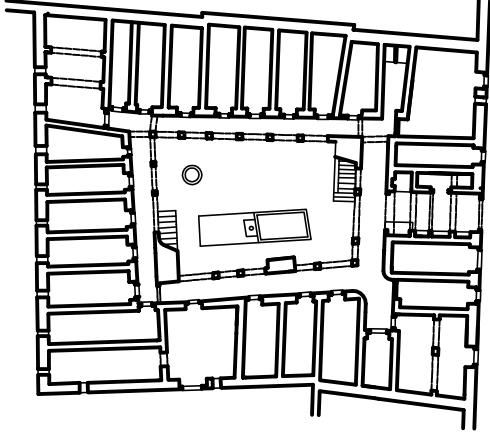

# FOUNDDOUK B.GHORBAL

Houmt-Souk

plan RDC Ech: 1/200

plan R+1 Ech: 1/200

COUPE Ech: 1/100