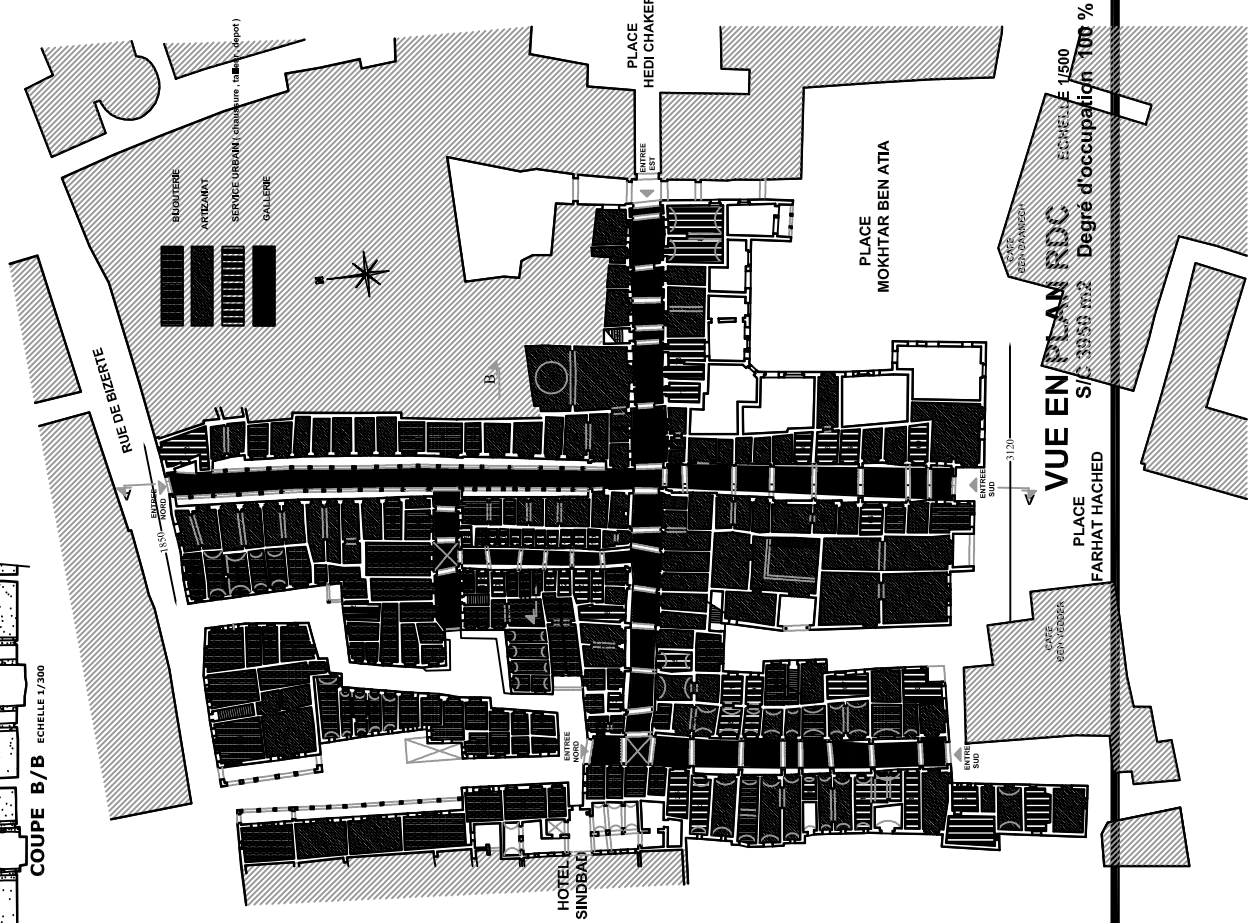

" SOUK ERBAA "

A HOUNT SOUK DJEREA

COUPE A/A
Echelle 1/300

COUPE B/B
Echelle 1/300

PHOTOS DU SOUK			

PLAN DE SITUATION
Echelle 1/5000

VUE EN PLAN RDC
Echelle 1/500
S.C. 33.50.012
Degre d'occupation 100 %